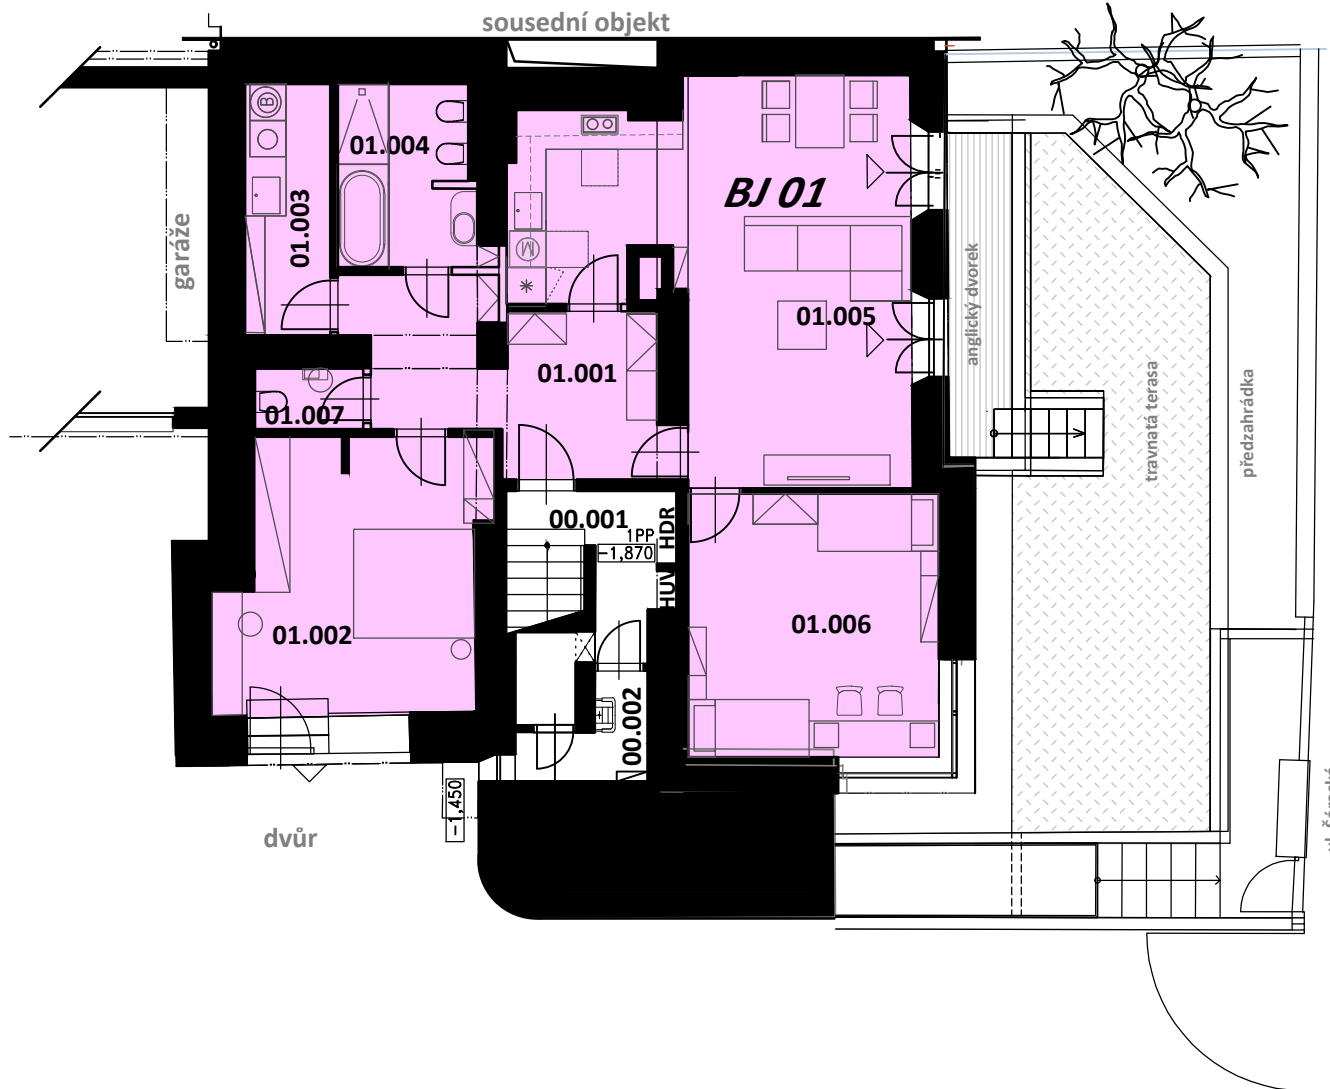

# Vila ŠÁRECKÁ

BJ 01

1PP

## 3+kk

### Tabulka místností:

01.001	Chodba	13,50	m <sup>2</sup>
01.002	Ložnice	18,60	m <sup>2</sup>
01.003	Technická místnost	5,84	m <sup>2</sup>
01.004	Koupelna + WC	6,85	m <sup>2</sup>
01.005	Obytná kuchyň	34,76	m <sup>2</sup>
01.006	Pokoj	20,00	m <sup>2</sup>
01.007	WC	1,78	m <sup>2</sup>

Celková podlahová plochy bytu 107,56 m<sup>2</sup>