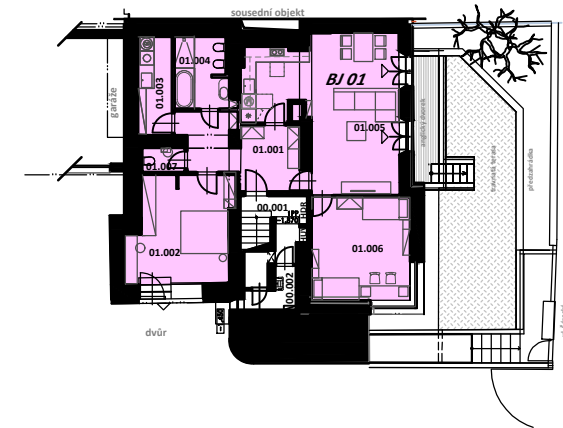

# Vila ŠÁRECKÁ

BJ 01

1PP

### Tabulka místností:

01.001	Chodba	13,50	m <sup>2</sup>
01.002	Ložnice	18,60	m <sup>2</sup>
01.003	Technická místnost	5,84	m <sup>2</sup>
01.004	Koupelna + WC	6,85	m <sup>2</sup>
01.005	Obytná kuchyň	34,76	m <sup>2</sup>
01.006	Pokoj	20,00	m <sup>2</sup>
01.007	WC	1,78	m <sup>2</sup>

Celková podlahová plochy bytu 107,56 m<sup>2</sup>