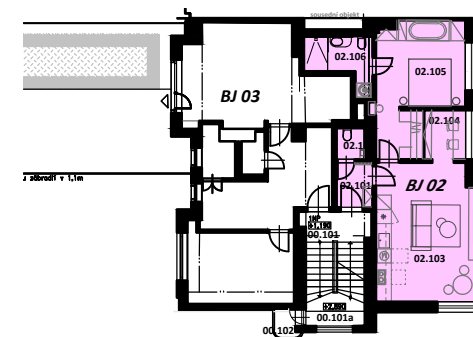

1NP

Vila ŠÁRECKÁ

BJ 02

1NP

2+kk

Tabulka místností:

02.101	Chodba	2,95	m ²
02.102	WC	1,64	m ²
02.103	Obytná kuchyň	25,05	m ²
02.104	Pracovna	3,61	m ²
02.105	Ložnice s šatnou	17,81	m ²
02.106	Koupelna + WC	5,17	m ²
Celková podlahová plochy bytu		59,17	m ²