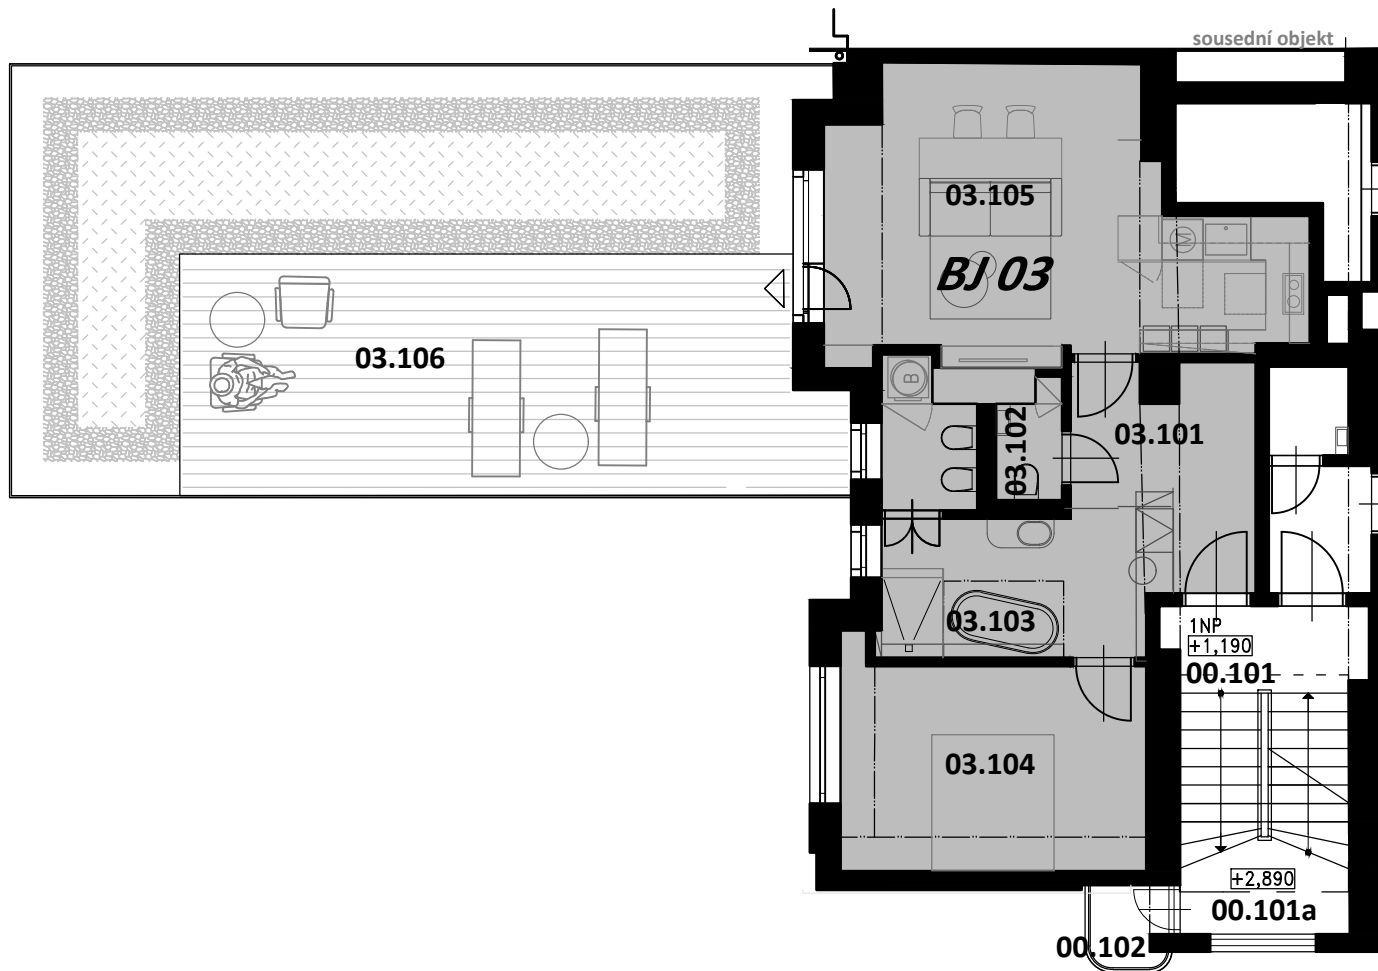

# Vila ŠÁRECKÁ

BJ 03

1NP

## 2+kk

### Tabulka místností:

03.101	Chodba	09,93	m <sup>2</sup>
03.102	WC	1,62	m <sup>2</sup>
03.103	Koupelna+WC	8,56	m <sup>2</sup>
03.104	Ložnice	13,72	m <sup>2</sup>
03.105	Obytná kuchyň	24,87	m <sup>2</sup>
Celková podlahová plochy bytu		61,83	m <sup>2</sup>
03.106	Terasa	33,31	m <sup>2</sup>