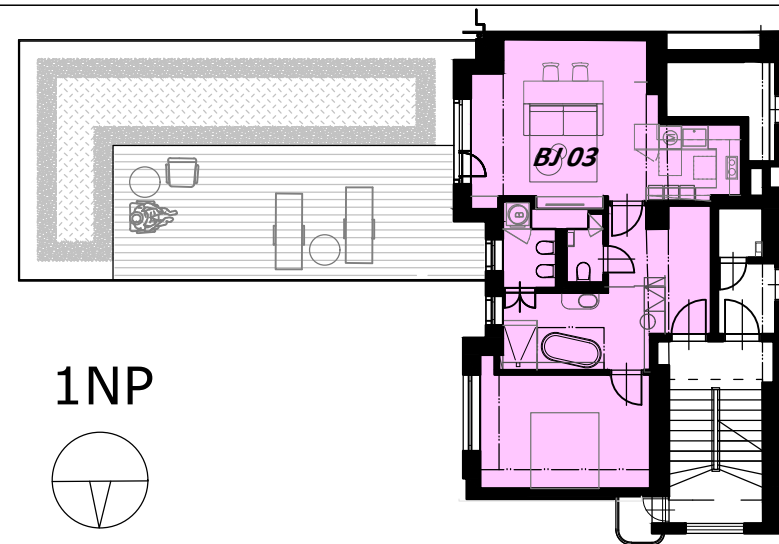

# Vila ŠÁRECKÁ

BJ 03

1NP

### Tabulka místností:

03.101	Chodba	09,93	m <sup>2</sup>
03.102	WC	1,62	m <sup>2</sup>
03.103	Koupelna+WC	8,56	m <sup>2</sup>
03.104	Ložnice	13,72	m <sup>2</sup>
03.105	Obytná kuchyň	24,87	m <sup>2</sup>
Celková podlahová plochy bytu		61,83	m <sup>2</sup>
03.106	Terasa	33,31	m <sup>2</sup>