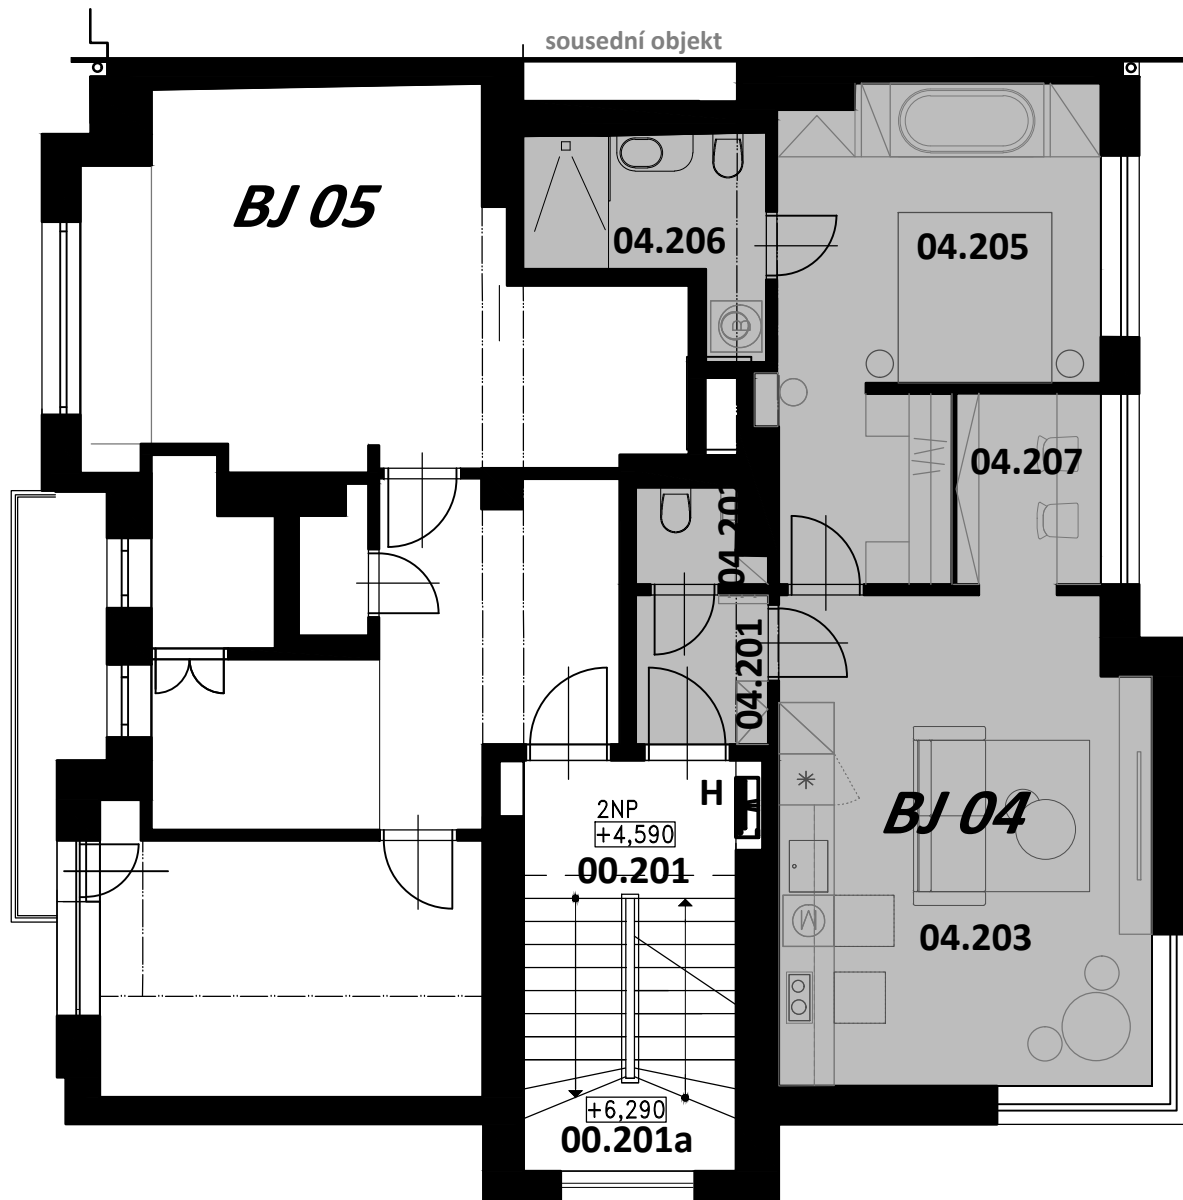

2NP

Vila ŠÁRECKÁ

BJ 04

2NP

2+kk

Tabulka místností:

| | | | |
|--------|------------------|-------|----------------|
| 04.201 | Chodba | 2,81 | m ² |
| 04.202 | WC | 1,55 | m ² |
| 04.203 | Obytná kuchyň | 24,80 | m ² |
| 04.204 | Pracovna | 3,80 | m ² |
| 04.205 | Ložnice s šatnou | 17,90 | m ² |
| 04.206 | Koupelna + WC | 5,37 | m ² |

| | | |
|-------------------------------|-------|----------------|
| Celková podlahová plocha bytu | 57,96 | m ² |
|-------------------------------|-------|----------------|