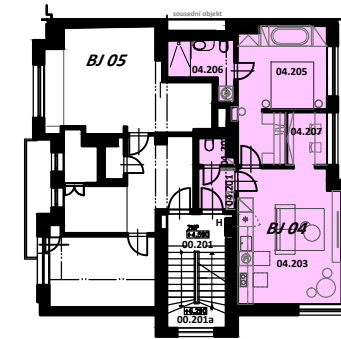

2NP

Vila ŠÁRECKÁ

BJ 04

2NP

2+kk

Tabulka místností:

| | | | |
|--------|------------------|-------|----------------|
| 04.201 | Chodba | 2,81 | m ² |
| 04.202 | WC | 1,55 | m ² |
| 04.203 | Obytná kuchyň | 24,80 | m ² |
| 04.204 | Pracovna | 3,80 | m ² |
| 04.205 | Ložnice s šatnou | 17,90 | m ² |
| 04.206 | Koupelna + WC | 5,37 | m ² |

| | | |
|-------------------------------|-------|----------------|
| Celková podlahová plocha bytu | 57,96 | m ² |
|-------------------------------|-------|----------------|