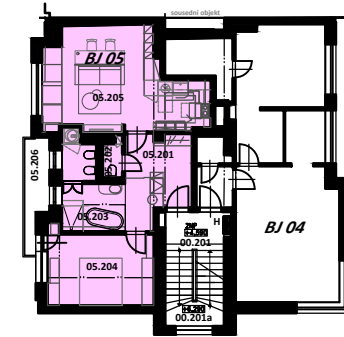

2NP

Vila ŠÁRECKÁ

BJ 05

2NP

2+kk

Tabulka místností:

05.201	Chodba	9,92	m ²
05.202	WC	1,33	m ²
05.203	Koupelna + WC	8,25	m ²
05.204	Ložnice	13,85	m ²
05.205	Obytná kuchyň	25,43	m ²

Celková podlahová plochy bytu	61,60	m ²
-------------------------------	-------	----------------

05.206	Balkón	4,76	m ²
--------	--------	------	----------------

JOHANNES GRUTZKE
MODERN

ARTS
ARTS
ARTS
ARTS
ARTS
ARTS
ARTS
ARTS

THE KINHOEK
KINHOEK
KINHOEK
KINHOEK

JOHANNES GRUTZKE
MODERN

JOHANNES GRÜTZKE
MODERN