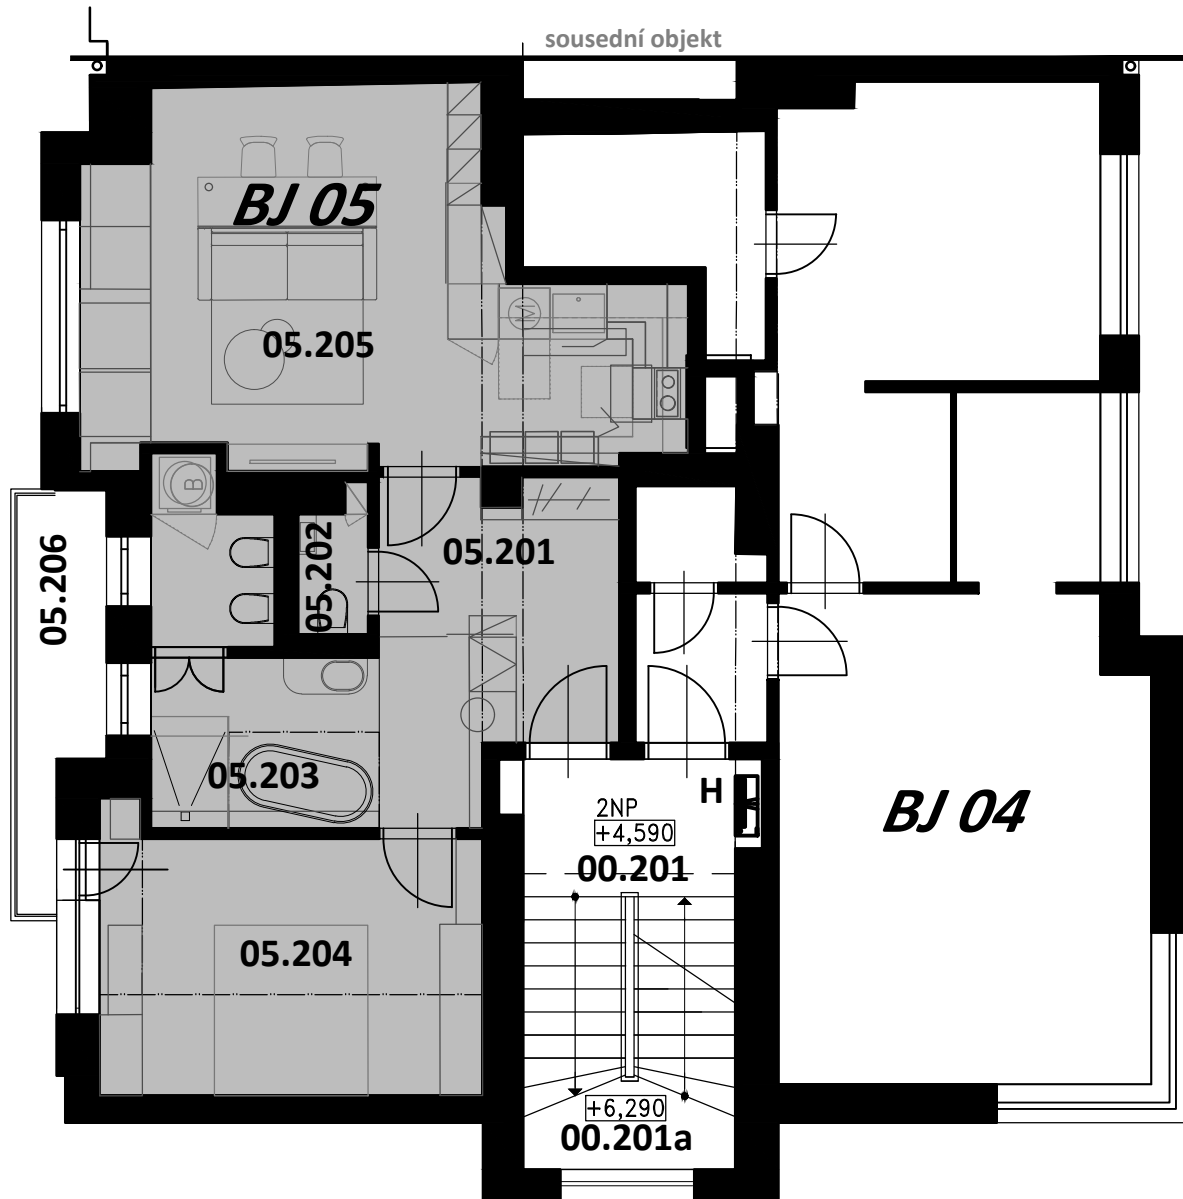

2NP

Vila ŠÁRECKÁ

BJ 05

2NP

2+kk

Tabulka místností:

05.201	Chodba	9,92	m ²
05.202	WC	1,33	m ²
05.203	Koupelna + WC	8,25	m ²
05.204	Ložnice	13,85	m ²
05.205	Obytná kuchyň	25,43	m ²

Celková podlahová plochy bytu	61,60	m ²
-------------------------------	-------	----------------

05.206	Balkón	4,76	m ²
--------	--------	------	----------------

JOHANNES GRUTZKE
MODERN

ARTS
ARTS
ARTS
ARTS
ARTS
ARTS
ARTS
ARTS

THE KINHOEK
KINHOEK
KINHOEK
KINHOEK

JOHANNES GRUTZKE
MODERN

JOHANNES GRÜTZKE
MODERN