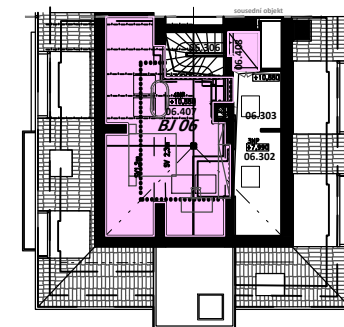

3NP

Vila ŠÁRECKÁ

BJ 06

3NP

2+kk mezonet

Tabulka místností:

06.301	Chodba	1,90	m ²
06.302	Obytná kuchyň	26,02	m ²
06.303	Přístěnek pod schody	3,08	m ²
06.304	Chodba + pracovna	11,25	m ²
06.305	Koupelna + WC	5,50	m ²
06.306	Chodba + schodiště	5,99	m ²

Celková podlahová plocha bytu v 3NP	52,81	m ²
Celková podlahová plocha bytu v 4NP	40,96	m ²
Celková podlahová plocha bytu	93,77	m ²

4NP

Vila ŠÁRECKÁ

BJ 06

4NP

2+kk mezonet

Tabulka místností:

06.407	Pokoj	38,65	m ²
06.408	Skladovací prostor	1,98	m ²

Celková podlahová plocha bytu v 3NP	52,81	m ²
Celková podlahová plocha bytu v 4NP	40,96	m ²
Celková podlahová plocha bytu	93,77	m ²

Dior

CHANEL
COCO CHANEL