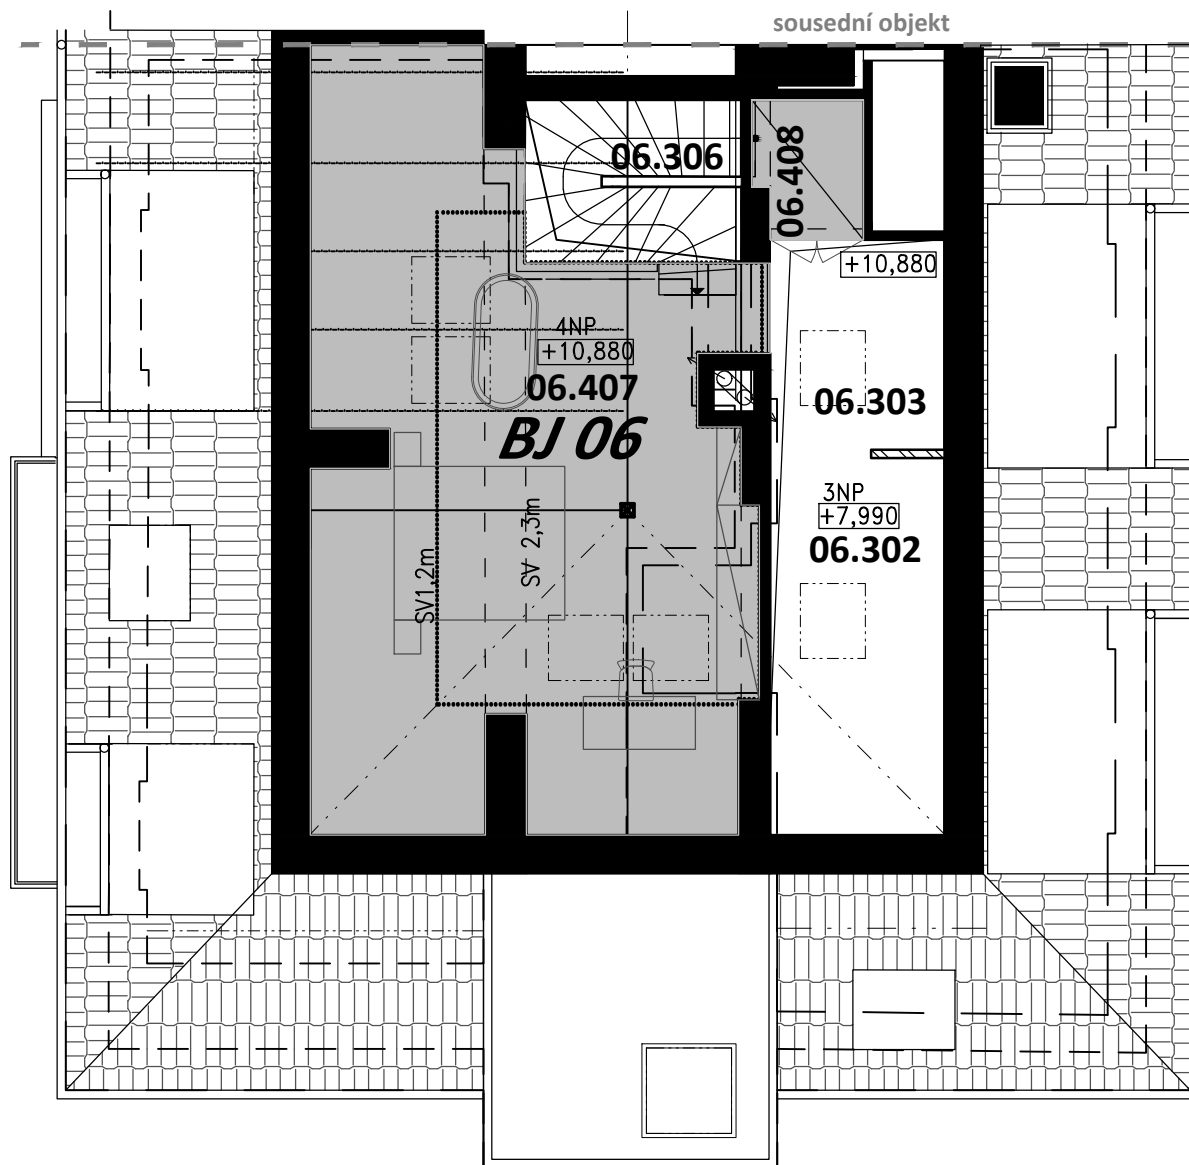

3NP

Vila ŠÁRECKÁ

BJ 06

3NP

2+kk mezonet

Tabulka místností:

06.301	Chodba	1,90	m ²
06.302	Obytná kuchyň	26,02	m ²
06.303	Přístěnek pod schody	3,08	m ²
06.304	Chodba + pracovna	11,25	m ²
06.305	Koupelna + WC	5,50	m ²
06.306	Chodba + schodiště	5,99	m ²

Celková podlahová plocha bytu v 3NP	52,81	m ²
Celková podlahová plocha bytu v 4NP	40,96	m ²
Celková podlahová plocha bytu	93,77	m ²

4NP

Vila ŠÁRECKÁ

BJ 06

4NP

2+kk mezonet

Tabulka místností:

06.407	Pokoj	38,65	m ²
06.408	Skladovací prostor	1,98	m ²

Celková podlahová plocha bytu v 3NP	52,81	m ²
Celková podlahová plocha bytu v 4NP	40,96	m ²
Celková podlahová plocha bytu	93,77	m ²

Dior

CHANEL
COCO CHANEL