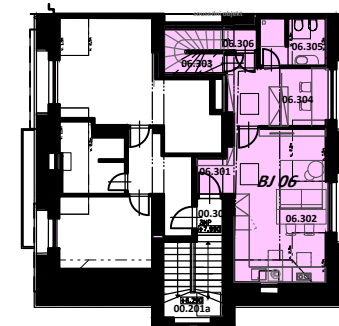

3NP

Vila ŠÁRECKÁ

BJ 06

3NP

2+kk mezonet

Tabulka místností:

06.301	Chodba	1,90	m ²
06.302	Obytná kuchyň	26,02	m ²
06.303	Přístěnek pod schody	3,08	m ²
06.304	Chodba + pracovna	11,25	m ²
06.305	Koupelna + WC	5,50	m ²
06.306	Chodba + schodiště	5,99	m ²

Celková podlahová plocha bytu v 3NP	52,81	m ²
Celková podlahová plocha bytu v 4NP	40,96	m ²
Celková podlahová plocha bytu	93,77	m ²

4NP

Vila ŠÁRECKÁ

BJ 06

4NP

2+kk mezonet

Tabulka místností:

06.407	Pokoj	38,65	m ²
06.408	Skladovací prostor	1,98	m ²

Celková podlahová plocha bytu v 3NP	52,81	m ²
Celková podlahová plocha bytu v 4NP	40,96	m ²
Celková podlahová plocha bytu	93,77	m ²

Dior

CHANEL
COCO CHANEL