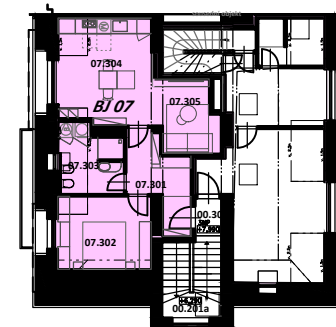

3NP

Vila ŠÁRECKÁ

BJ 07

3NP

2+kk

Tabulka místností:

07.301	Chodba	8,20	m ²
07.302	Ložnice	12,21	m ²
07.303	Koupelna + WC	7,22	m ²
07.304	Obytná kuchyň	17,68	m ²
07.305	Kinosál	7,89	m ²

Celková podlahová plocha bytu 56,70 m²