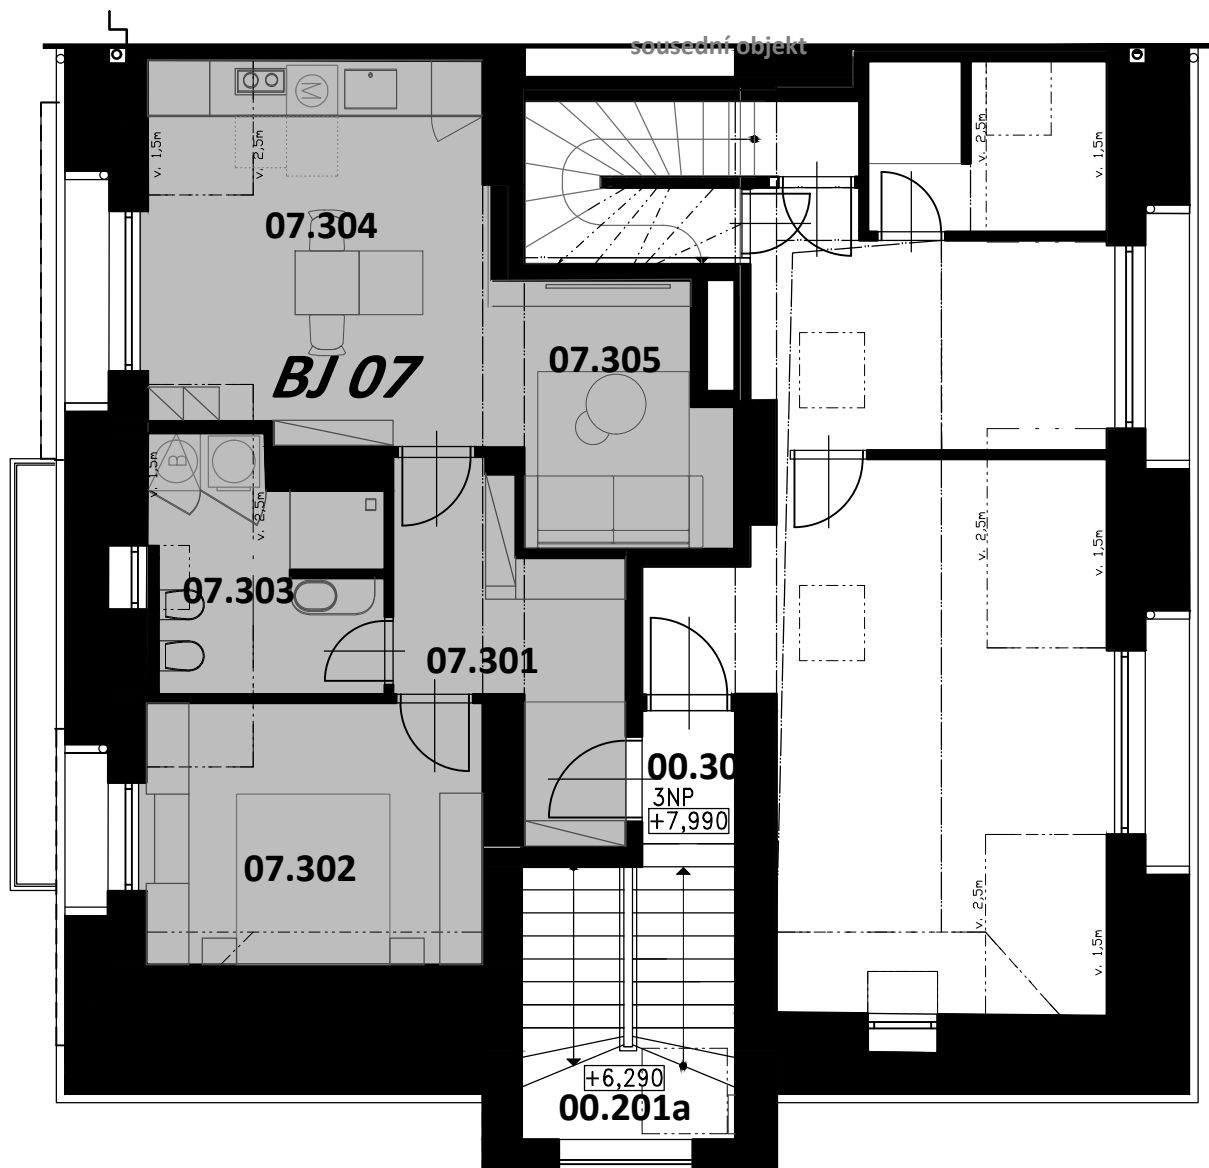

3NP

Vila ŠÁRECKÁ

BJ 07

3NP

2+kk

Tabulka místností:

07.301	Chodba	8,20	m ²
07.302	Ložnice	12,21	m ²
07.303	Koupelna + WC	7,22	m ²
07.304	Obytná kuchyň	17,68	m ²
07.305	Kinosál	7,89	m ²

Celková podlahová plocha bytu 56,70 m²